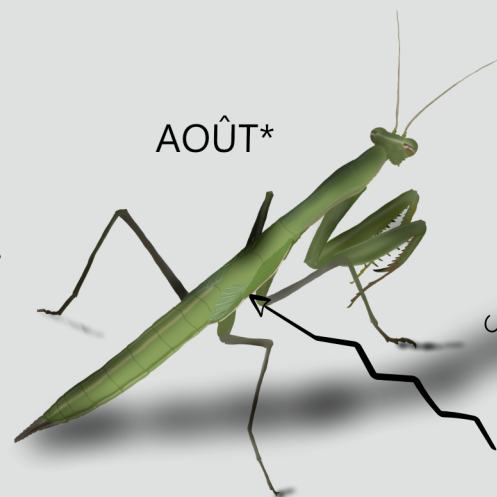

La vie de la Mante religieuse

De la naissance à l'âge adulte

MAI - JUIN*

Naissance

Très jeune mante
mesurant environ 1 cm

Jeune mante
sans ailes

JUILLET*

Adulte ailé

SEPTEMBRE*

AOÛT*

Mante plus âgée
avec des
ébauches d'ailes

* Période variant selon le climat et les températures du milieu