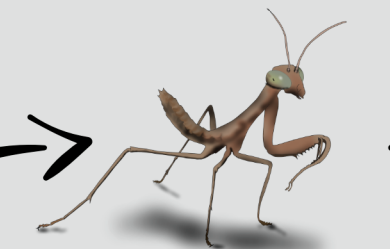

La vie de la Mante religieuse

De la naissance à l'âge adulte

MAI - JUIN*

Naissance

Très jeune mante
mesurant environ 1 cm

Jeune mante
sans ailes

JUILLET*

Adulte ailé

SEPTEMBRE*

AOÛT*

Mante plus âgée
avec des
ébauches d'ailes

* Période variant selon le climat et les températures du milieu